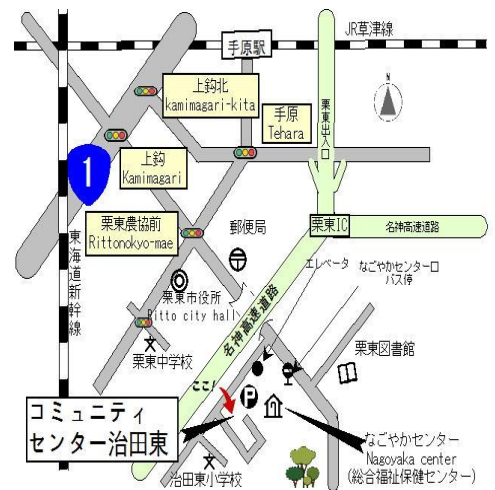

コミセン治田東自主企画事業

共催：栗東国際交流協会（RIFA）

栗東ロテリアウォークラリー

6月14日(日) 10:00~12:00

栗東ロテリアに載っている場所を一緒に歩いてみませんか？
栗東の魅力を皆さんで再発見しましょう(^_^)

集合場所：コミセン治田東

(集合時間 10時)

参加費：無料

申込み期間：5月7日~5月29日

持ち物：飲み物等

歩きやすい服装・靴でお越しください。

小学生低学年以下は、保護者同伴をお願いします。

※小雨の場合は決行します。

ウォークラリーコース（予定）

コミセン治田東出発→東方山安養寺→たこ公園→

栗東歴史民俗博物館→栗東自然観察の森→コミセン治田東