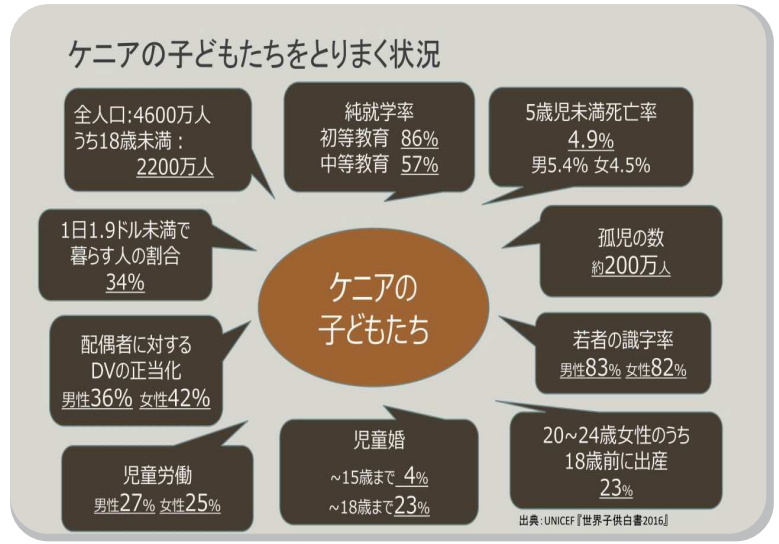

会員の集い『栗東ロテリア大会』

講演会の後、恒例の栗東ロテリア大会を開催しました。1位松井さんと2位中野さんは、同時で上がりでしたが、ジャンケンで賞品が決まりました！おめでとうございます！！

【ロテリア大会の結果】

1位 松井 高さん	大野バウム5段セット
2位 中野 光一さん	大野バウム3段セット
3位 明田 弘美さん	へそくりmanju & へそくりパイ (3個)
4位 長谷川 広一さん	へそくりmanju & へそくりパイ (2個)
5位 石川 輝伸さん	へそくりmanju & へそくりパイ (2個)

こんぜ自然薯研究会
栗東市御園261

カフェダイニング とろりん
栗東市御園264
☎077-558-1166

鮮魚・冷凍
大津市公設地方卸売市場

有限会社 山本

代表取締役 山本 雅博
TEL. 077-543-8355 (代)
FAX 077-543-8357
携帯 090-2018-8889

御料理

魚新楼

滋賀県栗東市小野789
TEL 077-552-0026

地域とともに飛躍する

竹村商事株式会社

〒520-3045 滋賀県栗東市高野200番地1
TEL ● 077-552-0337 FAX ● 077-552-4376

- 栗東サービスステーション
- 栗東配送センター
- 工業用潤滑油取扱店
- ニコニコレンタカー栗東高野店

お隣様で
50周年
since 1964

三大宝建設(株)

〒520-3005 滋賀県栗東市御園452番地
TEL.077-558-2438(代)/FAX.077-558-2249
E-mail sandaihocon@sunny.ocn.ne.jp
URL http://sandaiho.com

一良質のサービスと親切な指導—

東郷会計事務所

TKC 会計システム

税理士 東郷 修

事務所 〒520-3015 滋賀県栗東市安養寺 8丁目5番19号
TEL 077-554-1218 (代)
FAX 077-554-1219