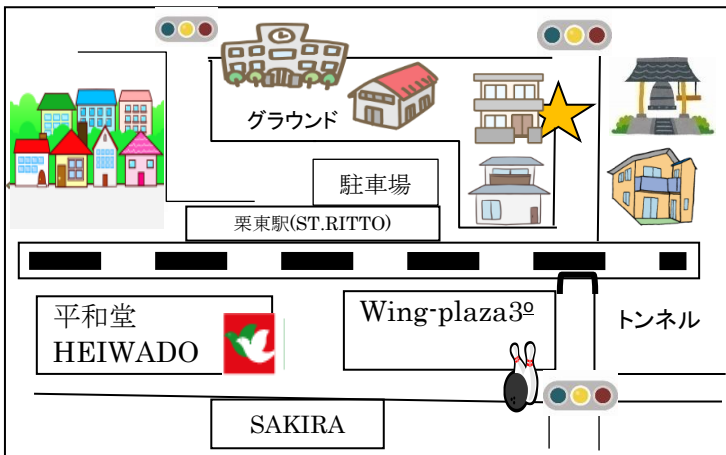

# にほんご きょうしつ

Lớp học tiếng Nhật

Sala de aula de japonés

Aula japonesa

日本語教室

일본어 교실

## Japanese Class

にちじ まいつき だい だい どうようび

日時：毎月第2・第4土曜日 10:15~11:45

ばしょ

だいほう へそ ななちようめ

場所：コミュニティセンター大宝（糺七丁目9-21）

じゅぎょうりょう むりょう

授業料：無料

にゅうかい

こじんねんかいひ

☆できればRIFAに入会してください。

個人年会費：¥2,000

Date : 10:15~11:45

英

on the second & the fourth Saturdays every month

Place : **Community centres Daiho**  
(across from Ritto station)

Fecha : Los segundos y cuartos sábados de cada mes

ス

10:15~11:45

Lugar : **Community centres Daiho**

(al frente de la estación de RITTO)

日期：毎月 第2, 第4星期六

中

上午10:15 到 11:45