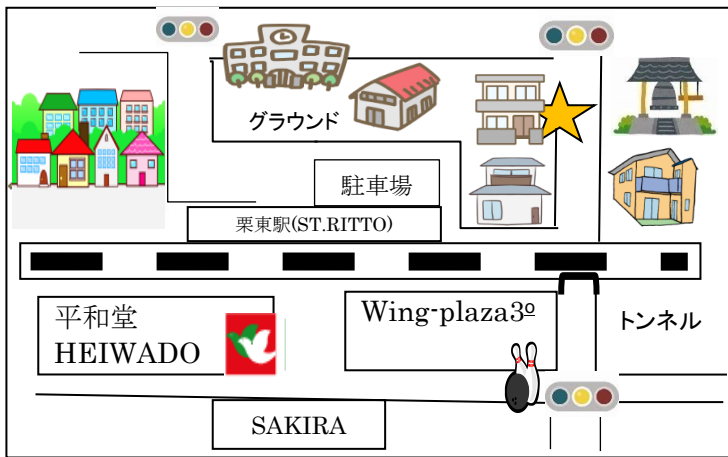

# にほんごきょうしつ

Lớp học tiếng Nhật      Sala de aula de japones

Aula japonesa      日本語教室      일본어 교실  
Japanese Class

にちじ まいつき だい だい とうようび

日時：毎月第2・第4土曜日 10:15~11:45

ばしょ だいほう へそ ななちようめ

場所：コミュニティセンター大宝（糺七丁目9-21）

じゅぎょうりょう むりょう

授業料：無料

☆できればRIFAに入会してください。 個人年会費：¥2,000

Date : 10:15~11:45 英  
on the second & the fourth Saturdays  
every month  
Place : **Community centres Daiho**  
(across from Ritto station)

Fecha : Los segundos y cuartos sábados ｽ  
de cada mes  
10:15~11:45  
Lugar : **Community centres Daiho**  
(al frente de la estación de RITTO)

Data : 2º · 4º sábado de cada mês ぽ  
Horário : 10:15~11:45  
Local : **Community centres Daiho**  
(frente a ST.RITTO)

日期：毎月 第2, 第4星期六 中  
上午10:15 到 11:45  
地点：社区中心大宝

일시 : 매월 제 2 · 제4 토요일 韓  
10 : 15 ~ 11 : 45  
장소 : 커뮤니티센터 다이 호