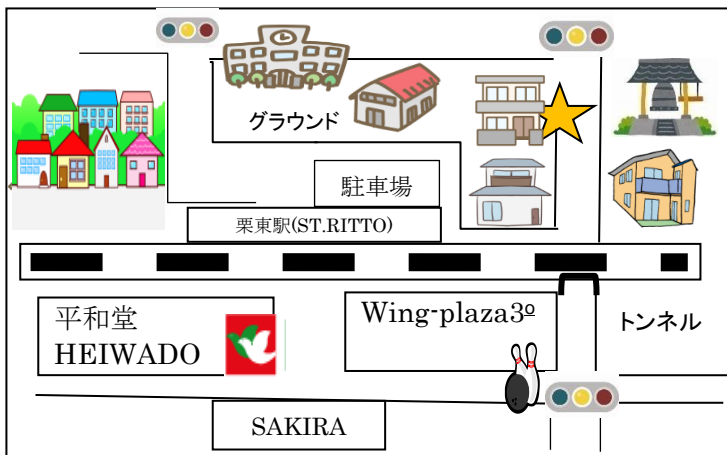

にほんご きょうしつ

Lớp học tiếng Nhật

Sala de aula de japones

Aula japonesa

日本語教室

일본어 교실

Japanese Class

にちじ まいつき だい だい どうようび

日時：毎月第2・第4土曜日

10:15~11:45

ばしょ

だいほう へそ ななちようめ

場所：コミュニティセンター大宝（糺七丁目9-21）

じゅぎょうりょう むりょう

授業料：無料

にゅうかい

こじんねんかいひ

☆できればRIFAに入会してください。

個人年会費：¥2,000

Date : 10:15~11:45

英

on the second & the fourth Saturdays every month

Place : **Community centres Daiho**

(across from Ritto station)

Fecha : Los segundos y cuartos sábados de cada mes

ス

10:15~11:45

Lugar : **Community centres Daiho**

(al frente de la estación de RITTO)

Data : 2º • 4º sábado de cada mês

ポ

Horário : 10:15~11:45