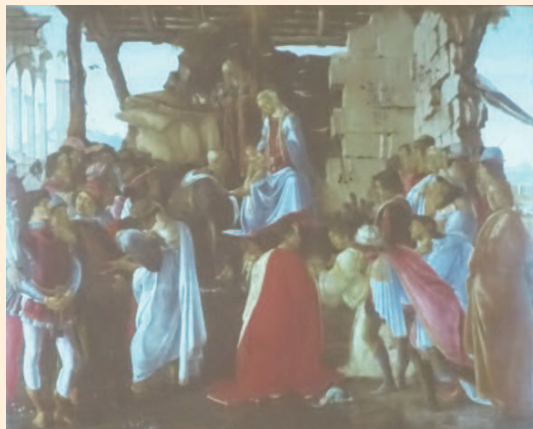

神利アレサンドロさん

イタリアのクリスマスケーキの一例

受講の様子

クリスマスで、キリストの生誕を祝う飾りを行うため、キリスト生誕の歴史を話され、三博士の礼拝や受胎告知などの名画紹介もありました。クリスマス讃美歌の歌詞通りの物語で、イタリアのフィレンツェで美術館巡りしたことも思い出しました。

クリスマスのプレゼントを渡す人が二人いて、その一人であるラ・ベファナーナの伝説なども説明頂きました。もう一人はサンタ

クロースです。二人もクリスマスのプレゼントがもらえるのはうらやましいと思いました。

講演後は、神利さんも栗東市内の写真撮影を担当するプロジェクトメンバーだった「栗東ロテリア」を、皆さんと一緒に楽しく遊びました。栗東ロテリアの箱の裏側に、神利さんが撮影した大野神社の写真があります。

ボッティチェリによる東方三博士の絵

ラ・ベファナーナの絵

神利さんが撮影された栗東ロテリアの写真

組合員・利用者に寄り添い信頼され、地域社会に貢献し続けるJAを目指します