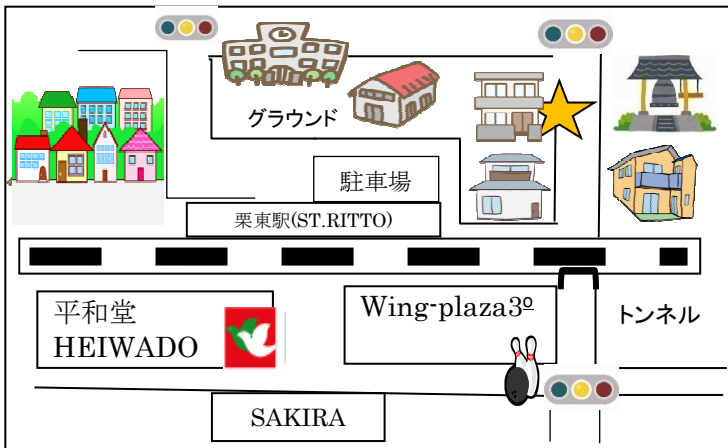

にほんご きょうしつ

Lớp học tiếng Nhật

Sala de aula de japones

Aula japonesa

日本語教室

일본어 교실

Japanese Class

にちじ まいつき だい だい とうようび

日時：毎月第2・第4土曜日 10:15~11:45

ばしょ

だいほう へそ ななちようめ

場所：コミュニティセンター大宝（糺七丁目9-21）

じゆぎょうりよう むりよう

授業料：無料

にゅうかい

☆できればRIFAに入会してください

Date : 10:15~11:45

英

on the second & the fourth Saturdays every month

Place : **Community center Daiho**

(across from Ritto station)

Fecha : Los segundos y cuartos sábados de cada mes

ス

10:15~11:45

Lugar : **Community centres Daiho**

(al frente de la estación de RITTO)

Data : 2º • 4º sábado de cada mês

ポ

Horário : 10:15~11:45

Local : **Community centres Daiho**

(frente a ST.RITTO)

日期：毎月 第2, 第4星期六