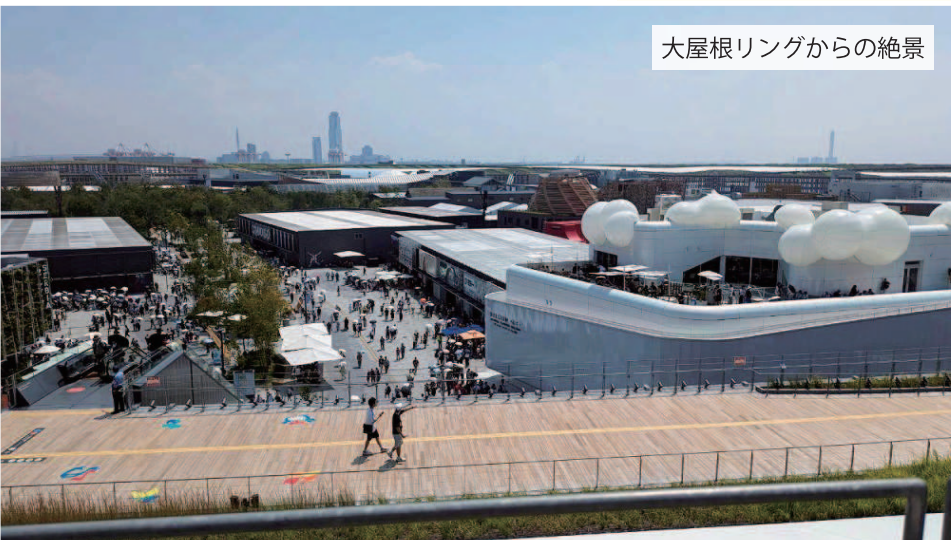

大阪・関西万博に日帰りバスツアー!!!!

2025年8月26日、大阪の夢洲で開催されていた大阪・関西万博に行きました!!

RIFAとしては、久しぶりの日帰りバスツアーということで、RIFAスタッフとしてとても力を入れて企画しました。

当日は、3つのグループに分かれ、万博訪問20回以上のRIFAスタッフがガイドするグループでは、ハンガリーパビリオン・commons D・

commons A・モザンビークパビリオン・オーストラリアパビリオン・ネパールパビリオンを訪れ、様々な国の文化に触れ、参加者の皆様も、炎天下の中ではありますが、充実した時間を過ごすことができました!!!

入場は西ゲートから!!当日は快晴!!

まずは、予約していたハンガリーパビリオンへ

ハンガリーの伝統的な民謡の、生歌唱に圧倒…
神々しさを感じました…

大屋根リングからの絶景

リングの下は涼しい!

コモンズD

コモンズA

会場中心にある“静けさの森”